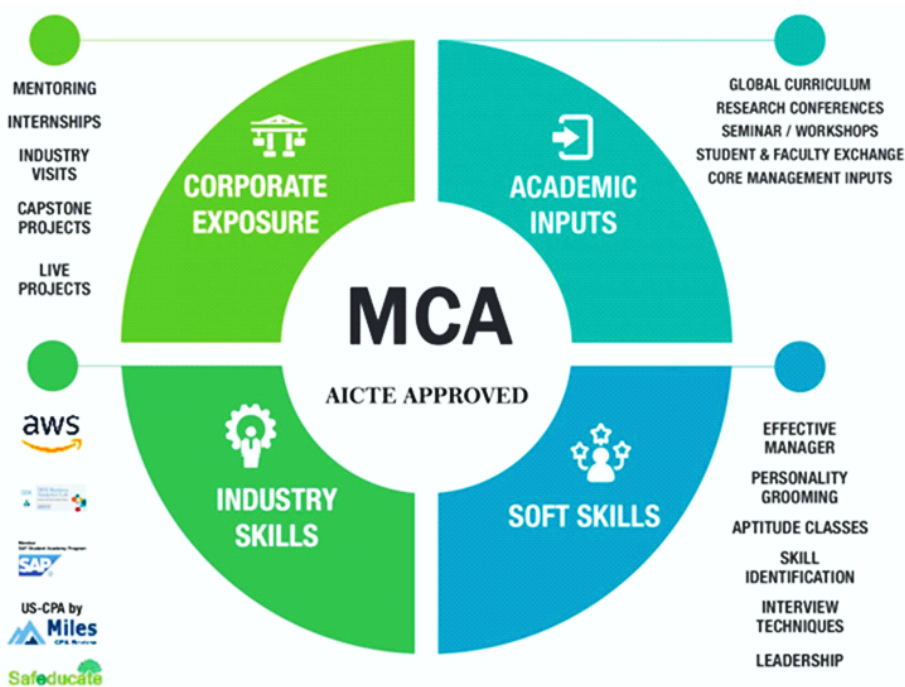

एमसीए क्या है?

प्रोग्रामिंग भाषाओं को सीखकर कंप्यूटर एप्लीकेशन्स और सॉफ्टवेयर डेवलपमेंट की दुनिया में काम करने के लिए मास्टर ऑफ कंप्यूटर एप्लीकेशन (एमसीए) दो साल का पाठ्यक्रम है।

यह कार्यक्रम सैद्धांतिक और व्यावहारिक ज्ञान दोनों का मिश्रण है। एमसीए छात्रों को बेहतर एप्लीकेशन विकसित करने वाले टूल के साथ काम करने का अवसर प्रदान करता है।

आईटी (सूचना प्रौद्योगिकी) उद्योग में योग्य प्रोफेशनल्स की कमी को पूरा करने के लिए डिज़ाइन किया गया एमसीए पाठ्यक्रम उम्मीदवारों को कंप्यूटर कौशल विकसित करने में मदद करता है, जिनकी विभिन्न आईटी और सॉफ्टवेयर कंपनियों में काफी मांग है। स्नातक स्तर की पढ़ाई पूरी करने के बाद यह एक लोकप्रिय पाठ्यक्रम है जो उम्मीदवारों को आईटी सलाहकार, डेटाबेस इंजीनियर, सोशल मीडिया हैंडलर और आईटी और सॉफ्टवेयर के क्षेत्र में विभिन्न अन्य पदों पर काम करने का अवसर प्रदान करता है।

Course Details:

Master of Computer Application (MCA), Approved by the AICTE, New Delhi, Ministry of HRD, Govt. of India and Affiliated to Aryabhata Knowledge University, Patna. Duration: Two Years (Four Semesters) Full Time Course.

MCA Course at SIITM:

JOB OPPORTUNITIES AFTER MCA

- Software Developer
- Hardware Engineer
- Database Engineer
- Cloud Architect
- Data Scientist
- Business Analyst
- Technical Writer
- Software Consultant
- Troubleshooter
- Network Engineer
- Social Media Manager
- Ethical Hacker
- We Designer/Developer
- Quality Assurance Analyst

MCA pass students have the opportunity to work as Computer Teacher in Government Schools.

*B.Ed is not mandatory for MCA students.